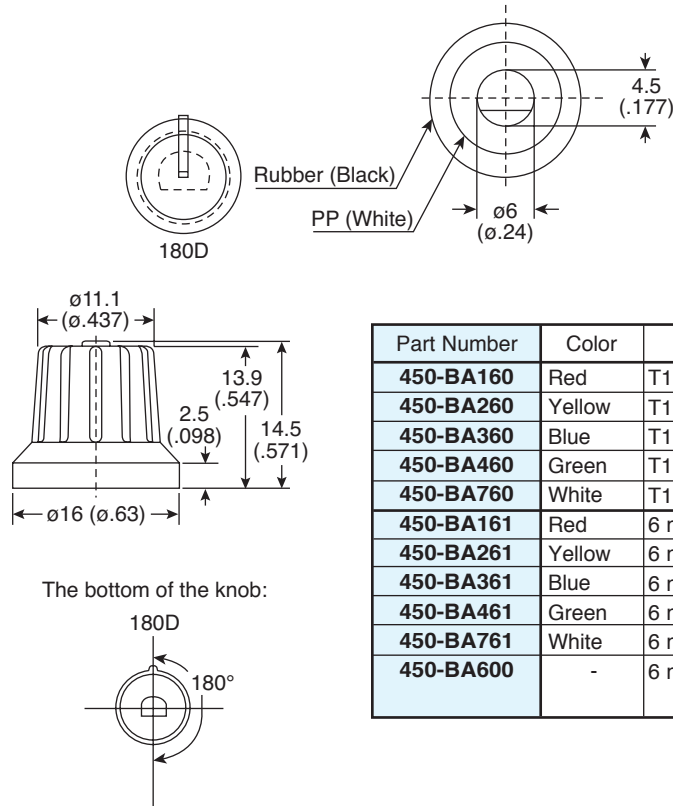

Knobs

450-BA160, 450-BA260, 450-BA360, 450-BA460,
450-BA760, 450-BA161, 450-BA261, 450-BA361,
450-BA461, 450-BA761, 450-BA600

Date Last Revised: 09-9-14

Part Number	Color	Shaft	Note
450-BA160	Red	T18	-
450-BA260	Yellow	T18	-
450-BA360	Blue	T18	-
450-BA460	Green	T18	-
450-BA760	White	T18	-
450-BA161	Red	6 mm D Shaft	180 Degrees
450-BA261	Yellow	6 mm D Shaft	180 Degrees
450-BA361	Blue	6 mm D Shaft	180 Degrees
450-BA461	Green	6 mm D Shaft	180 Degrees
450-BA761	White	6 mm D Shaft	180 Degrees
450-BA600	-	6 mm D Shaft	No Line, Non Orientation

DIMENSIONS: mm (in)

SPECIFICATIONS	
Material:	Plastic
Shaft:	$\phi .236$ ($\phi 6\text{mm}$)
Fits:	6mm T18 Spline Shaft 6mm D Shaft

Available from Mouser Electronics
1-800-346-6873 / www.mouser.com

EPD-200732